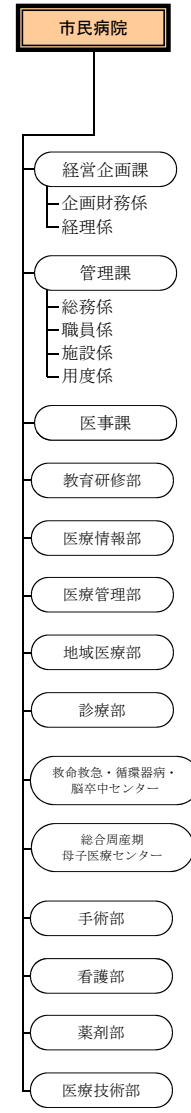

新潟市組織機構図 平成24年4月1日

	本庁・区役所	機関
部	□	
部次長	◇	◇
課	○	○
準課	□	○
係		○