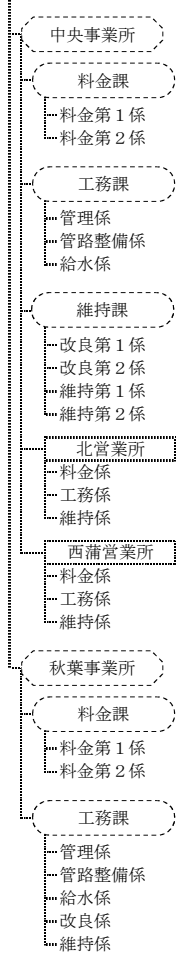

新潟市組織機構図 平成24年4月1日

	本庁・区役所	機関
部	□	
部次長	◇	◇
課	○	○
準課	□	○
係		○