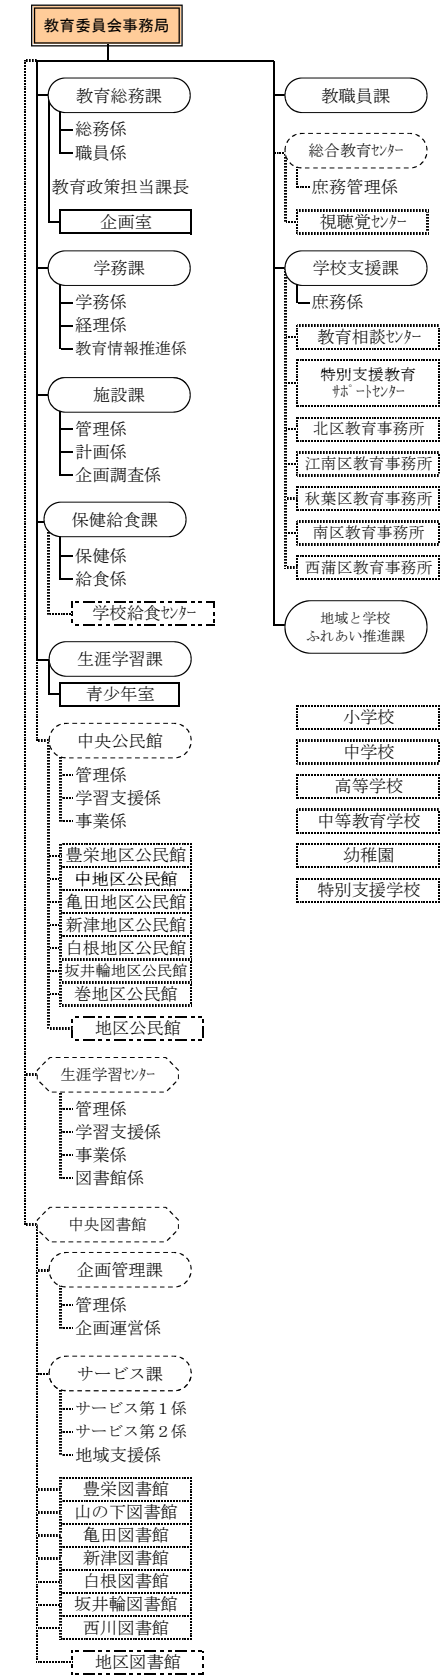

新潟市組織機構図 平成24年4月1日

	本庁・区役所	機関
部	□	
部次長	◇	◇
課	○	○
準課	□	○
係		○