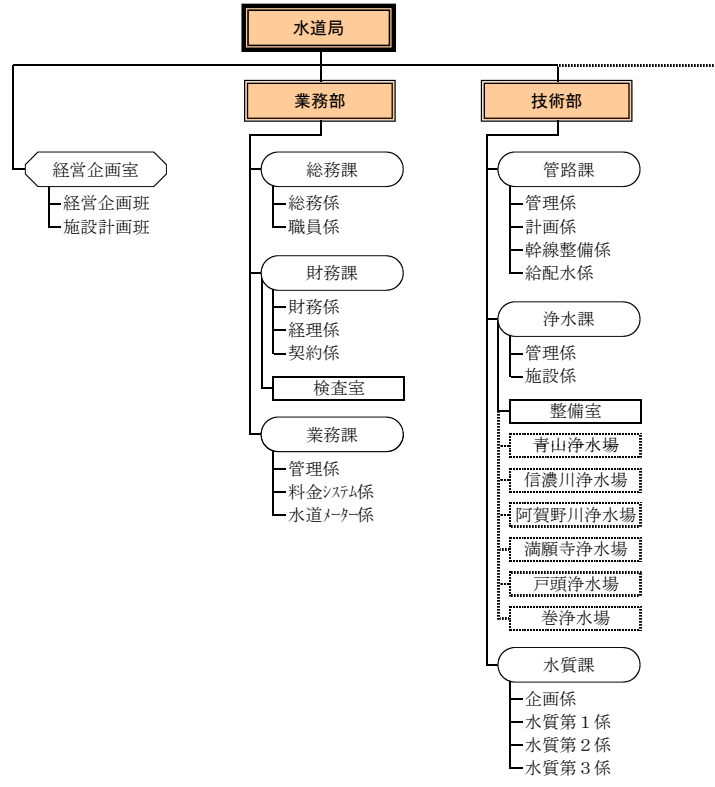

新潟市組織機構図 平成24年4月1日

	本庁・区役所	機関
部	□	
部次長	◇	◇
課	○	○
準課	□	○
係		○