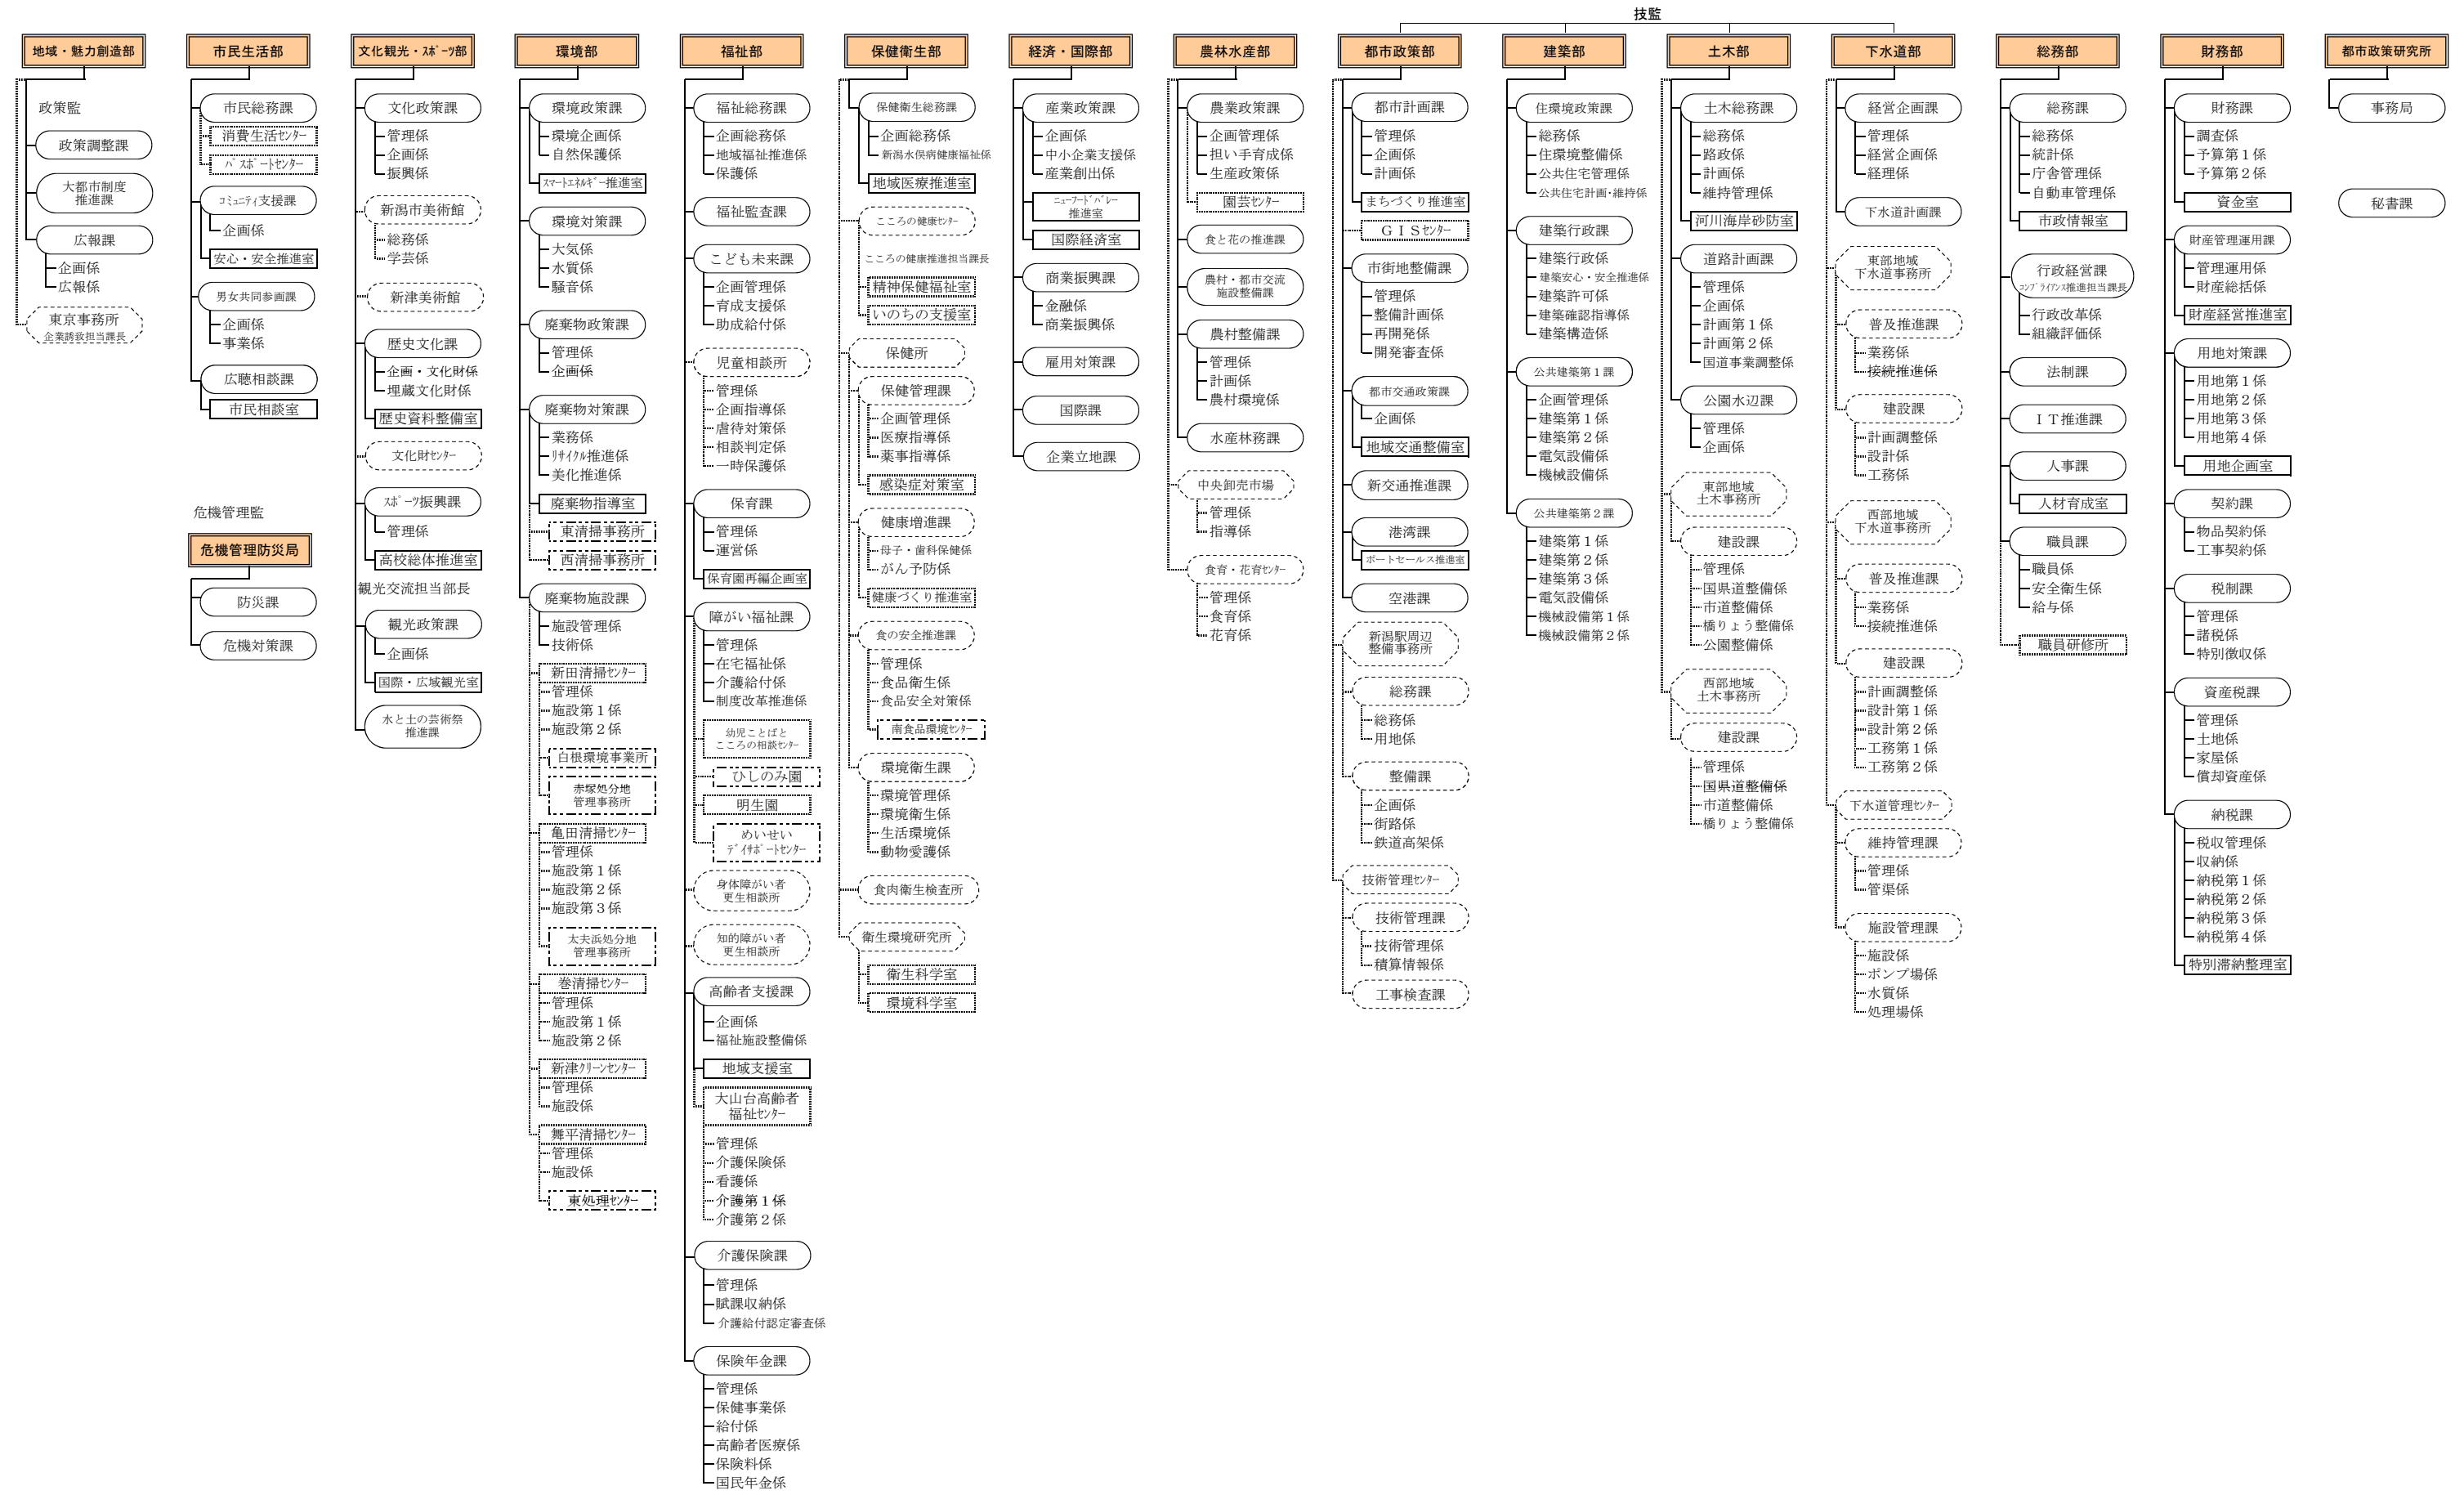

新潟市組織機構図 平成24年4月1日

	本庁・区役所	機関
部	□	
部次長	◇	◇
課	○	○
準課	□	○
係		○