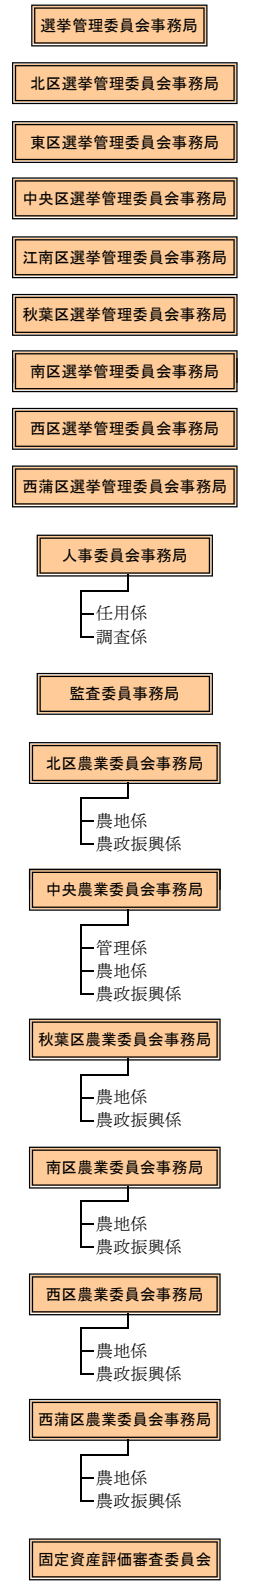

新潟市組織機構図 平成24年4月1日

	本庁・区役所	機関
部	□	
部次長	◇	◇
課	○	○
準課	□	○
係		○